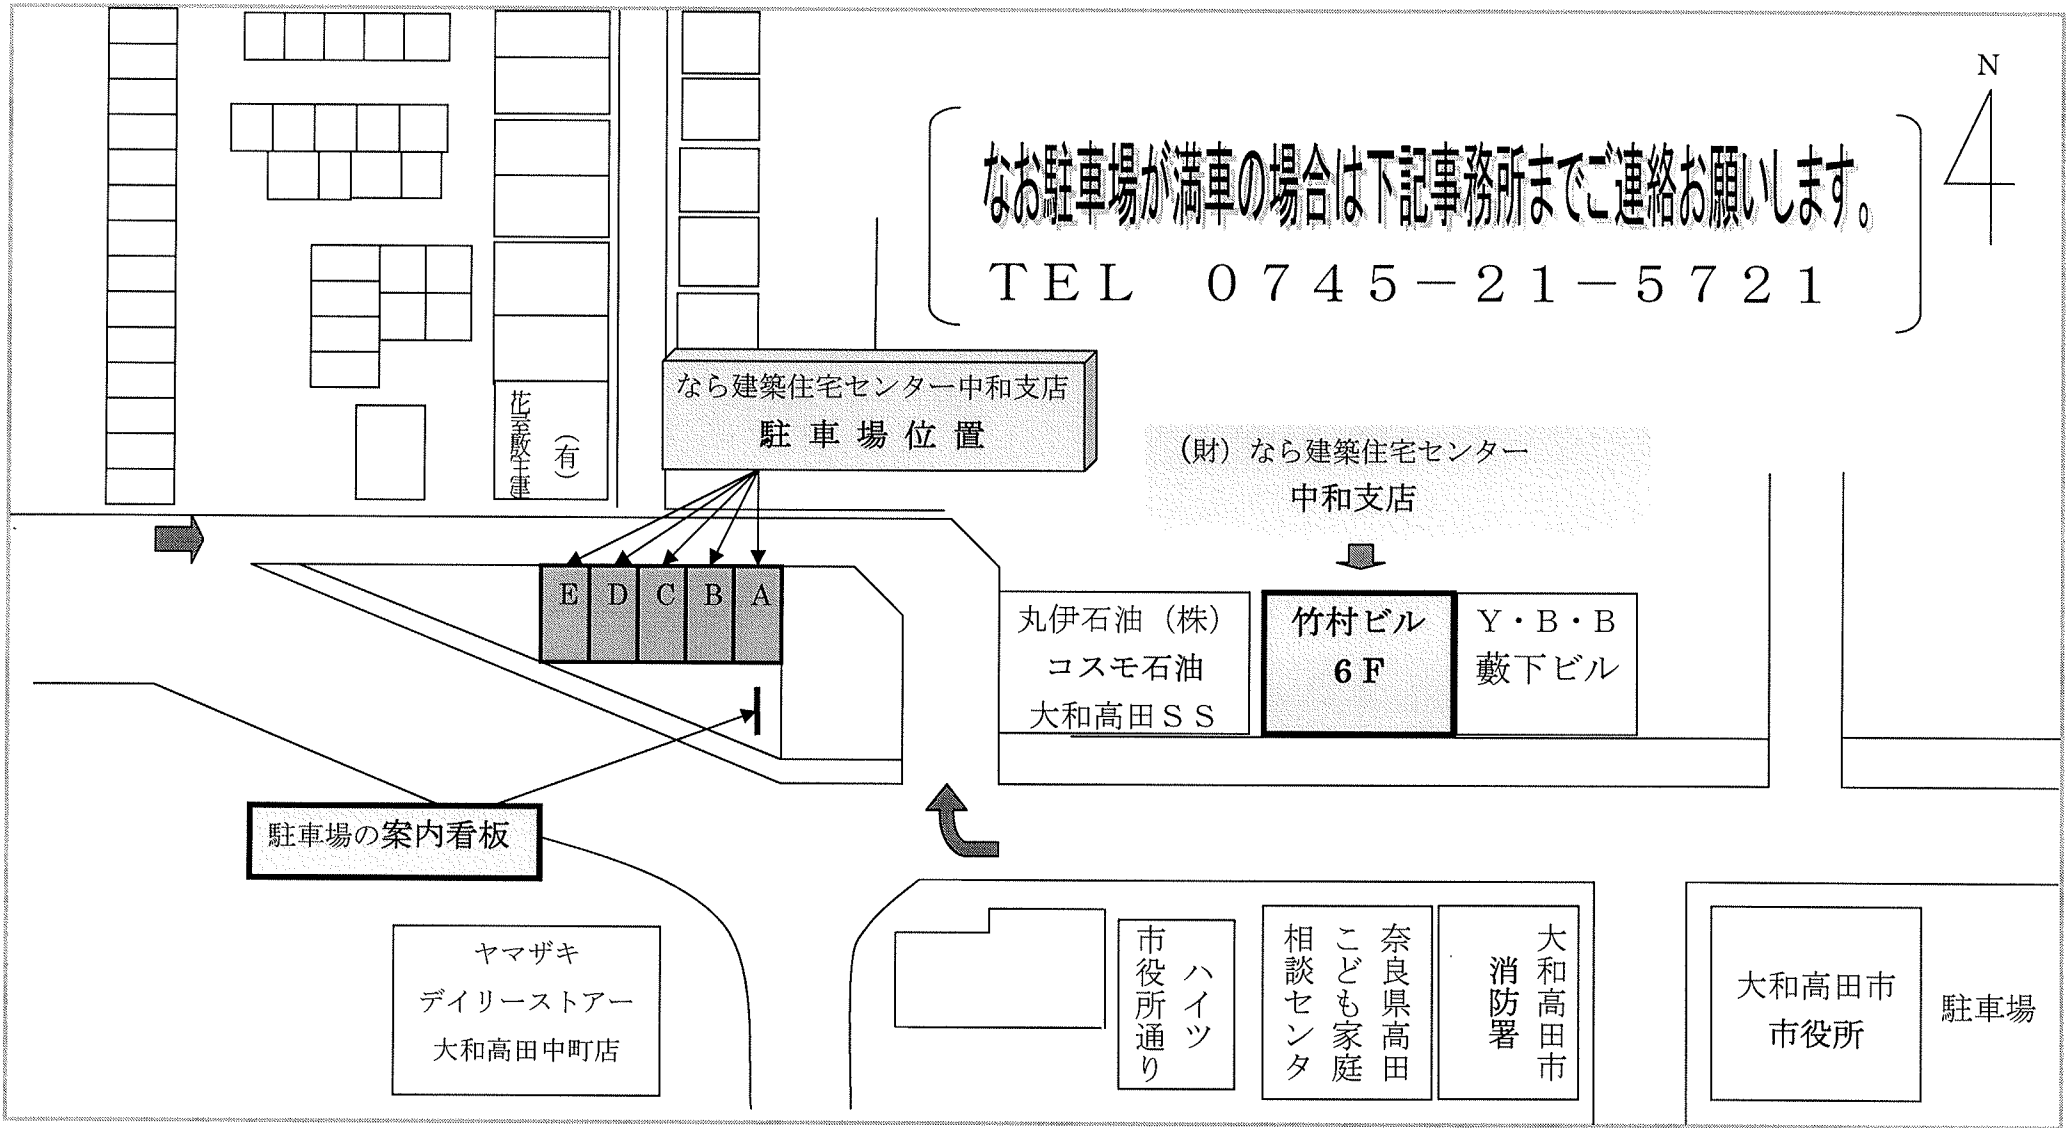

なら建築住宅センター 中和支店 駐車場案内図

なお駐車場が満車の場合は下記事務所までご連絡をお願いします。

TEL 0745-21-5721

なら建築住宅センター中和支店
駐車場位置

(財) なら建築住宅センター
中和支店

E D C B A

丸伊石油 (株)
コスモ石油
大和高田SS

竹村ビル
6F

Y・B・B
藪下ビル

駐車場の案内看板

ヤマザキ
デイリーストアー
大和高田中町店

市役所通り
ハイッ

相談センター
こども家庭
奈良県高田

大和高田市
消防署

大和高田市
市役所

駐車場